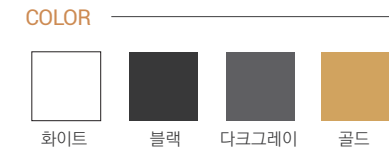

WC 500 다크그레이
W535×H800×D470

WC 600 블랙
W630×H700×D485

WC 1200 블랙
W1200×H700×D485

거울 라인업 mirror

NS 100 블루 (선반타입)
W600×H800×D100
비규격가능(가이드 실버)

MF 801 블루 (사각타입)
W800×H800(비규격가능)

오발 화이트
W530×H830

타원 블랙
W525×H760