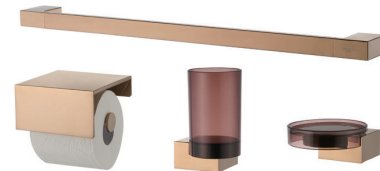

스노우 화이트 (600×100×30)

악세서리 accessory

DL-A6000G 4품 액세서리 · 고급형
골드 / A6001G + A6002G + A6003G + A6004G

DL-A6000K 4품 액세서리 · 고급형
로즈골드/A6001K + A6002K + A6003K + A6004K

DL-A1700B 4품 액세서리 · 고급형
블랙 / A1701B + A1702B + A1703B + A1704B