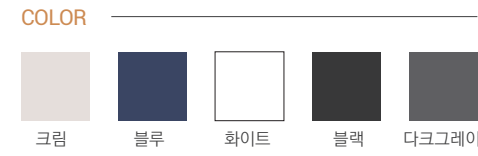

WC 500 다크그레이
W535×H800×D470

WC 600 블랙
W630×H700×D485

WC 1200 블랙
W1200×H700×D485

거울 라인업 mirror

NS 100 블루 (선반타입)
W600×H800×D100
비규격가능(가이드 실버)

MF 801 블루 (사각타입)
W800×H800(비규격가능)

오발 화이트
W530×H830

타원 블랙
W525×H760