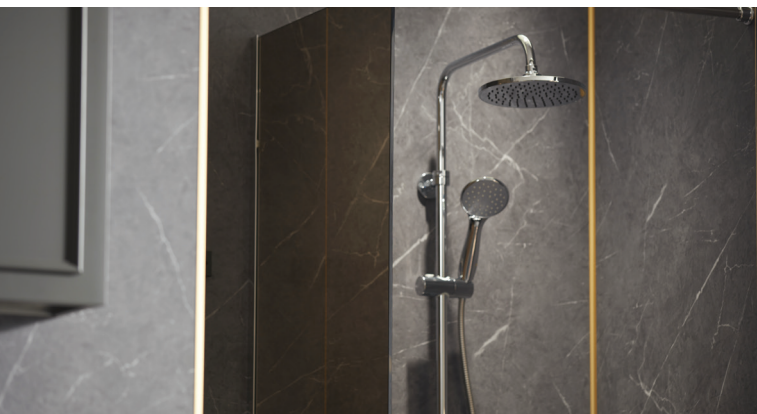

BLOCK A-2

욕실 인테리어의 품격이 베홈바로 인해 한층 더 업그레이드 됩니다. 믿고 맡길수 있는 베홈의 자긍심이기도 합니다.

10_BEHOM BATH COLLECTION