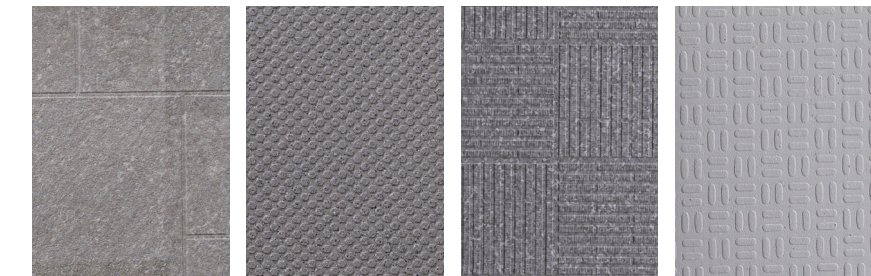

POINT PATTERN

네추럴매트 데코 C (출시 예정) 네추럴매트 데코 F (출시 예정)

CASUAL

White Mint Blue Gray

T플로어

TL - BNT 3104 TJ - VSH 405 TJ - VGB 703 ST - PM 20302

욕실 기본구성 Bath construction

BATHROOM BASIC CONSTRUCTION