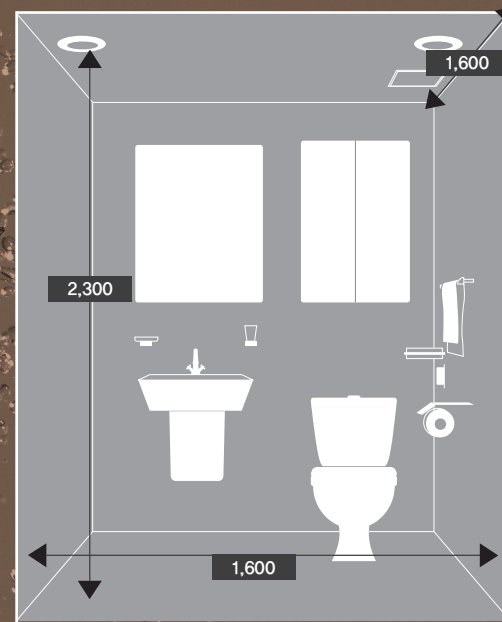

POINT PATTERN

네추럴매트 데코 C (출시 예정) 네추럴매트 데코 F (출시 예정)

CASUAL

White Mint Blue Gray

T플로어

TL - BNT 3104 TJ - VSH 405 TJ - VGB 703 ST - PM 20302

욕실 기본구성 Bath construction

BATHROOM BASIC CONSTRUCTION

- ① 세면거울
- ② 상부장
- ③④ 4품 ACC컵대 비누대
- ⑤ 겸용 세면수전
- ⑥ 세면대
- ⑦ 바닥재
- ⑧ 양변기
- ⑨ 4품 ACC 휴지걸이
- ⑩ 방우형 콘센트
- ⑪ 4품 ACC 수건걸이
- ⑫ 환풍기
- ⑬ 천장
- ⑭ 천장조명
- ⑮ 베이스패널
- ⑯ 포인트 패널

욕조용

샤워파티션용

소형 욕실용

베홈 바스 설치 프로세스

상담/실측 모두 무료!
계약서 작성 전까지 100% 환불/취소 가능