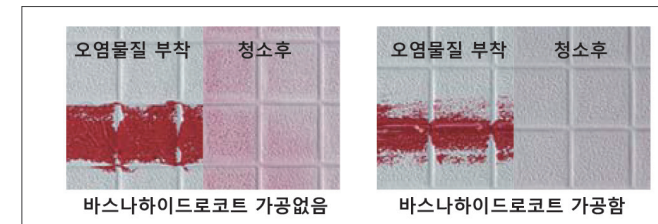

DO NOT SLIP

미끄러지지 않는 소재

타일욕실 바닥은 물기가 닿으면 미끄러움을 유발합니다. 몸이 허약하거나 힘이 없는 노인들이 자주 미끄러지는 사고를 당해 힘든 시간을 보내기도 하는데 베홈의 추천 바닥재는 그러한 걱정을 싹 덜어드립니다.

바닥재 이야기 flooring story

더욱 안전하고 쾌적한 욕실로

욕실, 목욕탕 용의 바닥재입니다. 기존의 욕실 리폼이나 의료, 복지, 숙박, 스포츠 시설의 욕실 등 크고 작은 여러 욕실에 적용. 성능과 디자인을 개량하여 더욱 더 많은 만족을 드리는 제품입니다.

SAFETY ZONE FLOORING

특수 엠보스 + 바낙스하이드로코트

■ 손질이 편하다

특수엠보스와 바스나하이드로코트에 오염물이 떨어지기 쉽게되었습니다. 긴 시간동안 깨끗한 상태를 지켜줍니다.

■ 건조가 빠르다

특수 엠보스와 바스나하이드로코트에 의해 표면에 물방울이 넓게 퍼져 바닥재의 건조가 빨라집니다.

■ 흠집이 잘 나지않는다

의자를 끌거나 샤워헤드 등이 떨어지는 등의 충격을 상정하여 표면강도를 만들어 바닥재가 흠이 잘 나지않아 오래 갑니다.