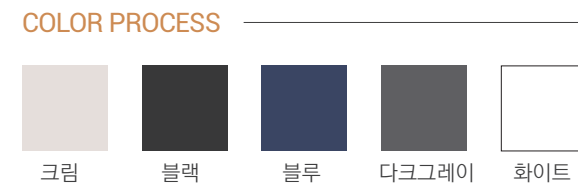

무게감 있는 다크 그레이 톤.
합리적인 가격.
미니멀한 디자인.

다크 그레이 컬러의 상,하부장과 고급스러운 공간 연출로
트렌디한 감성 욕실을 즐겨보세요

수납장 라인업 storage closet

상부장

WC 600 크림
W600×H800×D170

WC 601 화이트(하단 오픈형)
W600×H800×D170

PW 600 크림
W600×H800×D170

PW 601 크림
W600×H800×D170