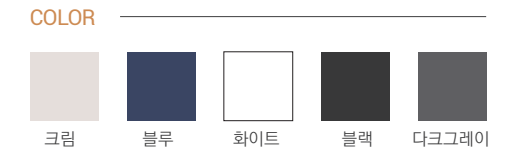

WC 500 다크그레이
W535×H800×D470

WC 600 블랙
W630×H700×D485

WC 1200 블랙
W1200×H700×D485

거울 라인업 mirror

NS 100 블루 (선반타입)
W600×H800×D100
비규격가능(가이드 실버)

MF 801 블루 (사각타입)
W800×H800(비규격가능)

오발 화이트
W530×H830

타원 블랙
W525×H760