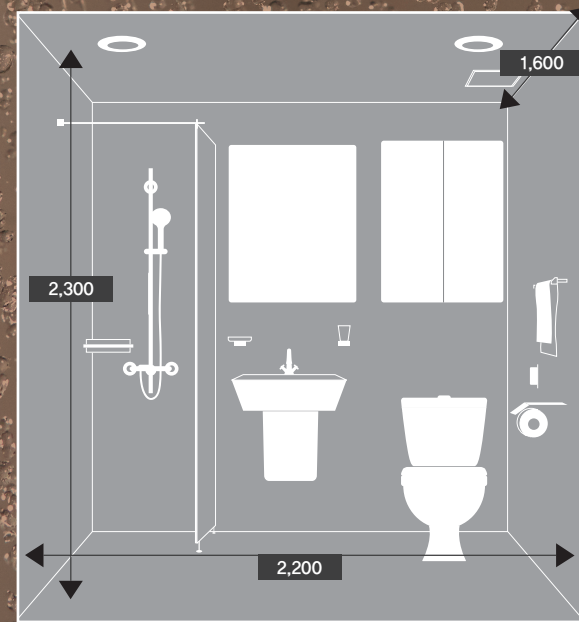

- ① 세면거울
- ② 상부장
- ③④ 4품 ACC컵대 비누대
- ⑤ 겸용 세면수전
- ⑥ 세면대
- ⑦ 바닥재
- ⑧ 양변기
- ⑨ 4품 ACC 휴지걸이
- ⑩ 방우형 콘센트
- ⑪ 4품 ACC 수건걸이
- ⑫ 환풍기
- ⑬ 천장
- ⑭ 천장조명
- ⑮ 베이스패널
- ⑯ 포인트 패널

욕조용

샤워파티션용

소형 욕실용

베홈 바스 설치 프로세스

상담/실측 모두 무료!
계약서 작성 전까지 100% 환불/취소 가능