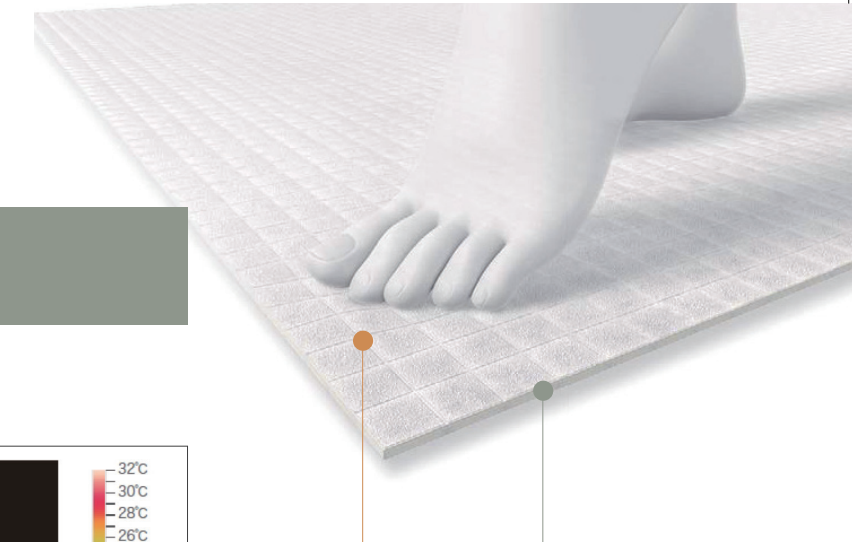

단열쿠션백층

■ 히트쇼크 대책

뛰어난 단열성에 의해 맨발로 닿아도 심하게 차갑지 않고 겨울 욕실의 히트쇼크 리스크를 경감합니다.

■ 잘 미끄럽지않고 부드럽다

엠보스 형태와 부드러운 쿠션이 적당히 들어가 발바닥을 확실하게 잡아줘 미끄럼 방지, 넘어져도 충격을 흡수 합니다.

■ 부드러운 질감

쿠션성이 있는 재료로 살 닿는 부분이 부드러워 간혹 할 때 등 무릎을 붙이는 자세가 편해집니다.