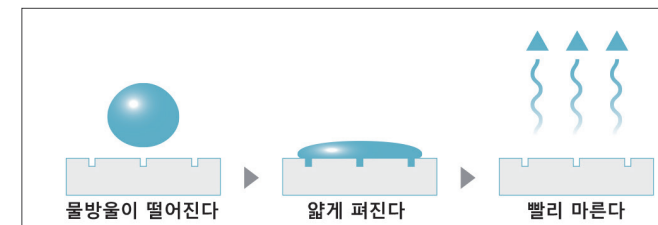

SAFETY ZONE FLOORING

특수 엠보스 + 바낙스하이드로코트

■ 손질이 편하다

특수엠보스와 바스나하이드로코트에 오염물이 떨어지기 쉽게되었습니다. 긴 시간동안 깨끗한 상태를 지켜줍니다.

■ 건조가 빠르다

특수 엠보스와 바스나하이드로코트에 의해 표면에 물방울이 넓게 퍼져 바닥재의 건조가 빨라집니다.

■ 흠집이 잘 나지않는다

의자를 끌거나 샤워헤드 등이 떨어지는 등의 충격을 상정하여 표면강도를 만들어 바닥재가 흠이 잘 나지않아 오래 갑니다.