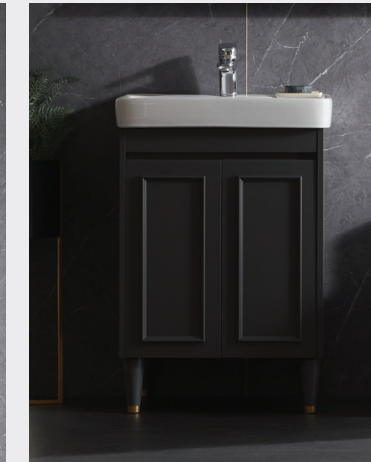

무게감 있는 다크 그레이 톤.
합리적인 가격.
미니멀한 디자인.

다크 그레이 컬러의 상,하부장과 고급스러운 공간 연출로
트렌디한 감성 욕실을 즐겨보세요

BLOCK A-1

더 이상 말이 필요없는 새로운 공간연출의 기준.
베홈바스의 스타일링은 항상 현재 진행형 감성입니다.

Composition Item

다크그레이 벽면과 어울리는 흑백 조화의 도기제품들과 악세서리.
베홈만의 안목있는 센스와 감성으로 격조높은 욕실 인테리어의 새로운 지평을 열어드립니다.