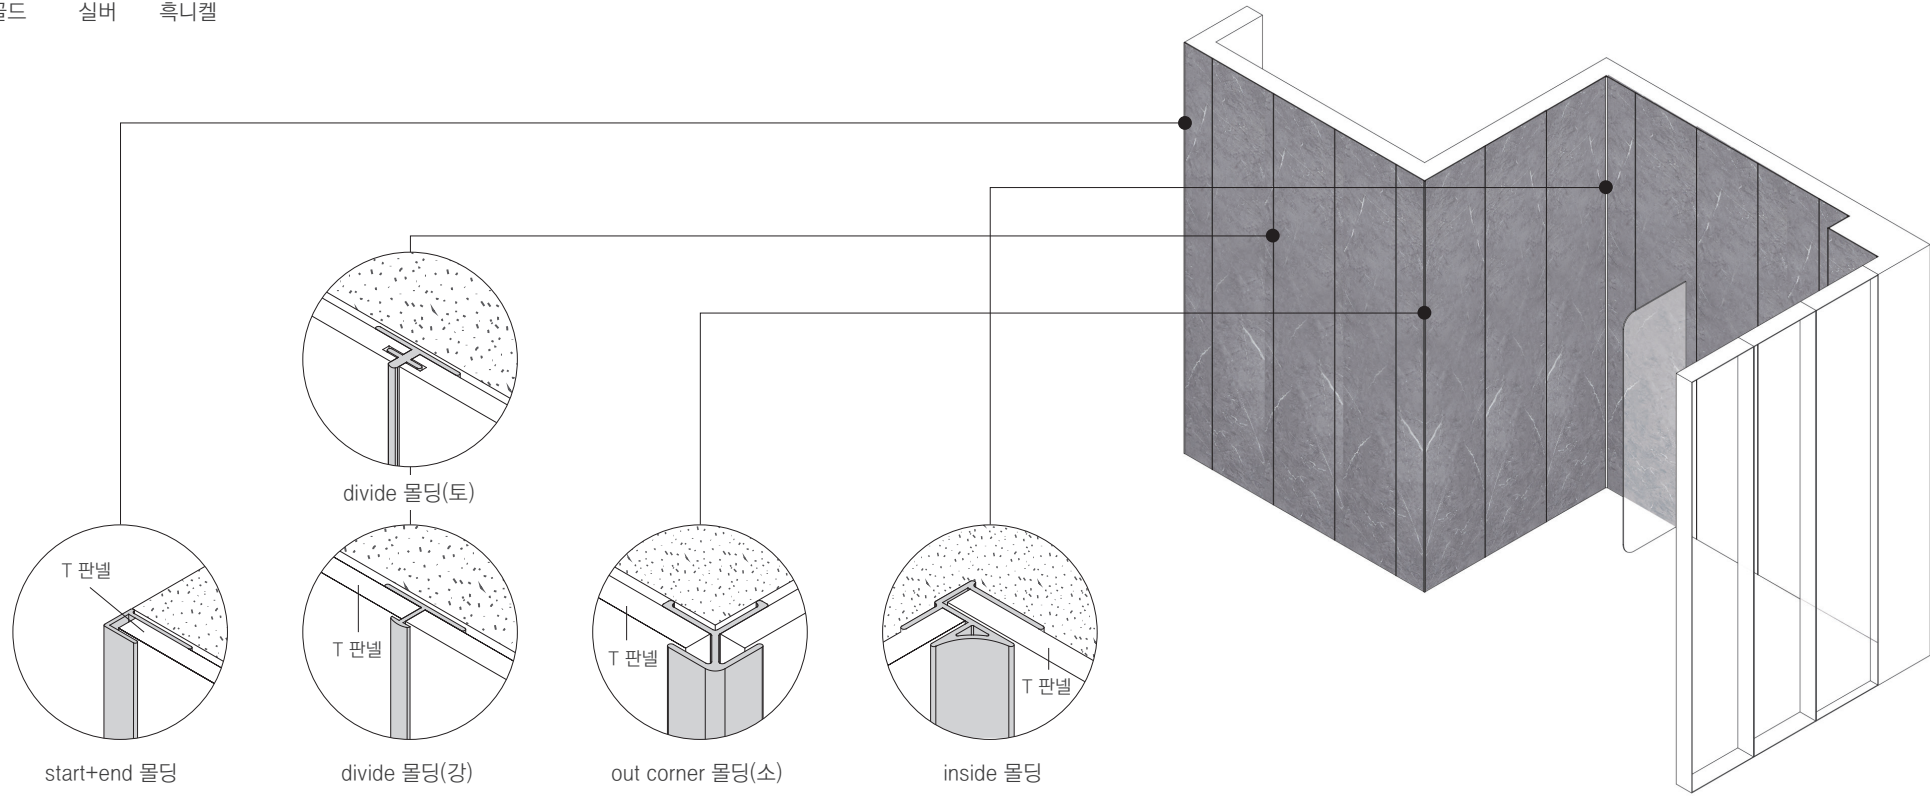

몰딩 molding

COLOR : 알루미늄(무광 아노다이징)