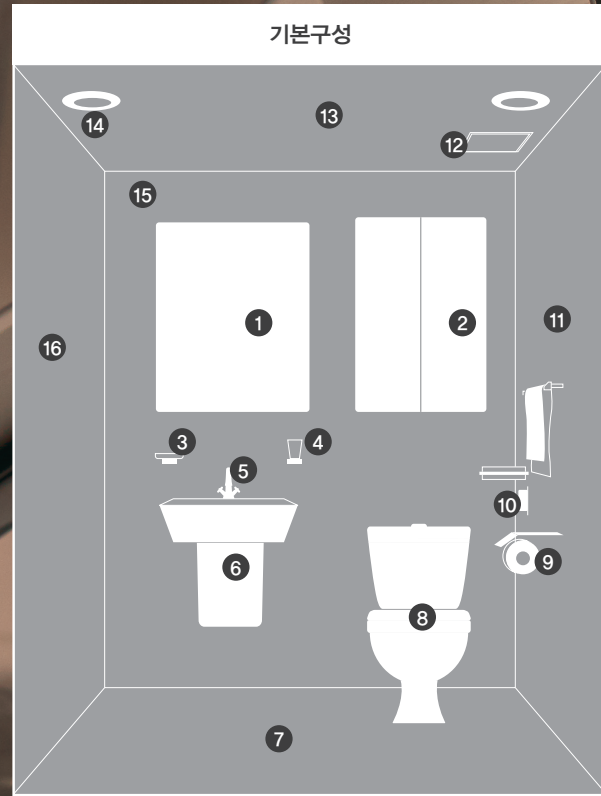

POINT PATTERN

네추럴매트 데코 C (출시 예정) 네추럴매트 데코 F (출시 예정)

CASUAL

White Mint Blue Gray

T플로어

TL - BNT 3104 TJ - VSH 405 TJ - VGB 703 ST - PM 20302

욕실 기본구성 Bath construction

BATHROOM BASIC CONSTRUCTION

- ① 세면거울
- ② 상부장
- ③④ 4품 ACC컵대 비누대
- ⑤ 겸용 세면수전
- ⑥ 세면대
- ⑦ 바닥재
- ⑧ 양변기
- ⑨ 4품 ACC 휴지걸이
- ⑩ 방우형 콘센트
- ⑪ 4품 ACC 수건걸이
- ⑫ 환풍기
- ⑬ 천장
- ⑭ 천장조명
- ⑮ 베이스패널
- ⑯ 포인트 패널

욕조용

샤워파티션용

소형 욕실용

베홈 바스 설치 프로세스

상담/실측 모두 무료!
계약서 작성 전까지 100% 환불/취소 가능