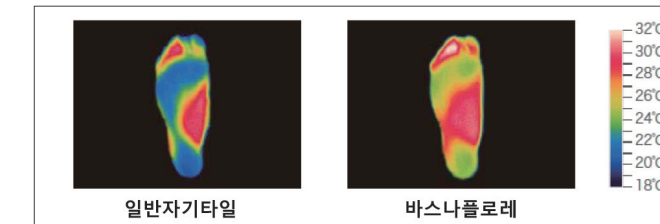

단열쿠션백층

■ 히트쇼크 대책